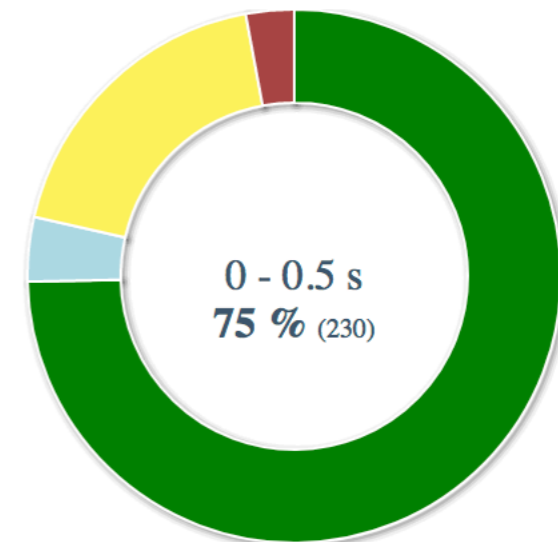

obrázky a sociální sítě

*výrazně prodlužují čas načtení
webu*

Obrázky - co s nimi?

KOMPRIMOVAT!

TYP OBSAHU	PROCENTA	VELIKOST
 Image	44.4 %	613.01 KB
 Script	29.6 %	408.70 KB
 Other	13.9 %	192.03 KB
 CSS	9.6 %	133.11 KB
 HTML	2.5 %	34.58 KB
Total	100.00 %	1.35 MB

- Kraken
- WP Smush
- Short Pixel
- Optimus

Jakých výsledků jsem dosáhl?

89 %

stránek načtených > 2s

3 %
stránek načtených do 0,5s

75 %

stránek načtených do 0,5s

25 %
stránek načtených > 1s

Brüo

Šablona na míru

- vlastní framework
- lazy loading pro obrázky
- minifikace JS a CSS (kompilace)
- pluginy v šabloně

Rychlost šablony na míru

82 %

stránek načtených do 0,5 s

pouhé 2 % stránek se načítají nad 1 s