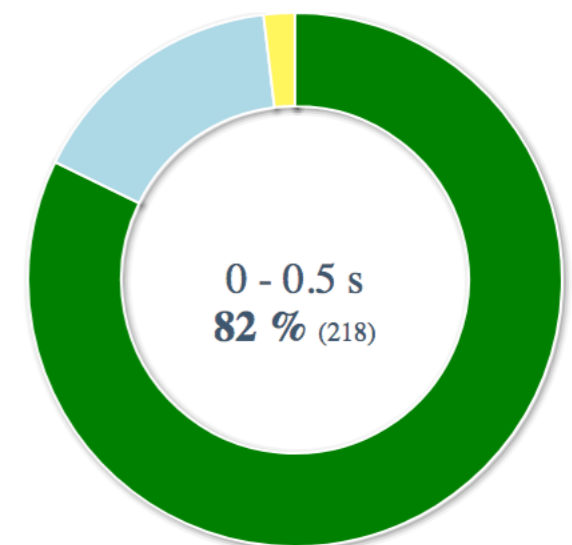

Brüo

Šablona na míru

- vlastní framework
- lazy loading pro obrázky
- minifikace JS a CSS (kompilace)
- pluginy v šabloně

Rychlost šablony na míru

82 %

stránek načtených do 0,5 s

pouhé 2 % stránek se načítají nad 1 s