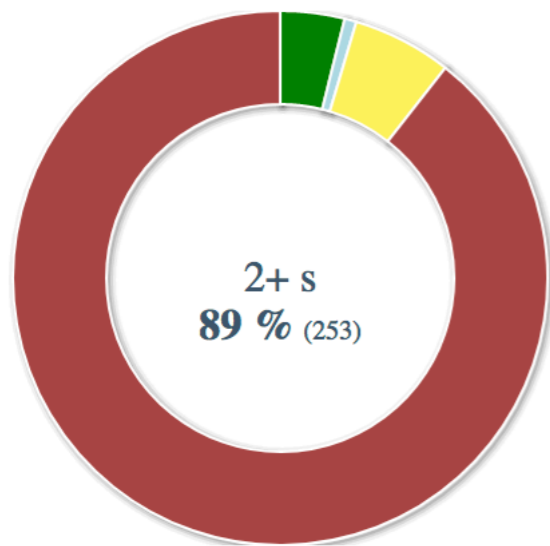

obrázky a sociální sítě

*výrazně prodlužují čas načtení
webu*

Obrázky - co s nimi?

KOMPRIMOVAT!

TYP OBSAHU	PROCENTA	VELIKOST
 Image	44.4 %	613.01 KB
 Script	29.6 %	408.70 KB
 Other	13.9 %	192.03 KB
 CSS	9.6 %	133.11 KB
 HTML	2.5 %	34.58 KB
Total	100.00 %	1.35 MB

- Kraken
- WP Smush
- Short Pixel
- Optimus

Jakých výsledků jsem dosáhl?

89 %

stránek načtených > 2s

3 %
stránek načtených do 0,5s

75 %

stránek načtených do 0,5s

25 %
stránek načtených > 1s